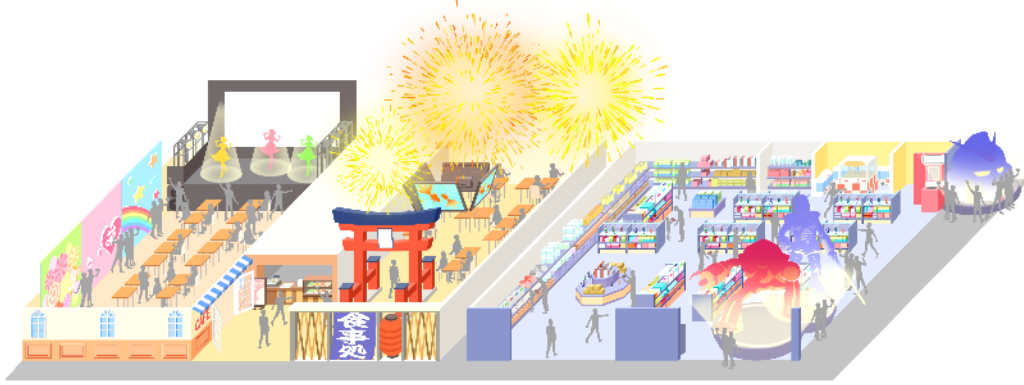

成田アニメデッキ

NARITA ANIME DECK

■はぴだんぶい

ポチャッコ、タキシードサム、けろけろけろっぴ、バッドばつ丸、ハンギョドン、あひるのペックル、個性あふれる6人の男のコが「ハッピーになりたい男子たち、V字回復をねらう」という意味をこめたユニット「はぴだんぶい」を結成。「大丈夫！君のままで、きょうまくいく」というメッセージと様々なチャレンジを通してみんなをちょっとハッピーにするよ。

サンリオ公式サイト sanrio.co.jp

サンリオ公式 Twitter @sanrio_news

はぴだんぶい公式 Twitter @hapidanbui

© 1979, 1985, 1988, 1989, 1990, 1993, 2021 SANRIO CO., LTD. APPROVAL NO. L617461

以上

【本件に関する報道関係からのお問合せ先】
株式会社KADOKAWA レクリエーション事業局 広報宣伝課
E-mail: rh-sakuratown-pr@ml.kadokawa.jp